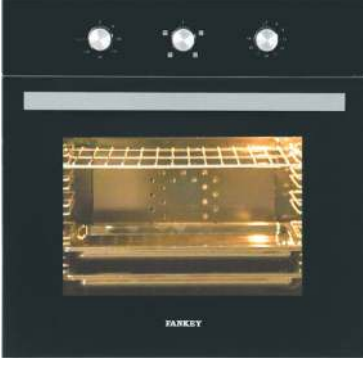

ANKASTRE GRUBU

FIRIN