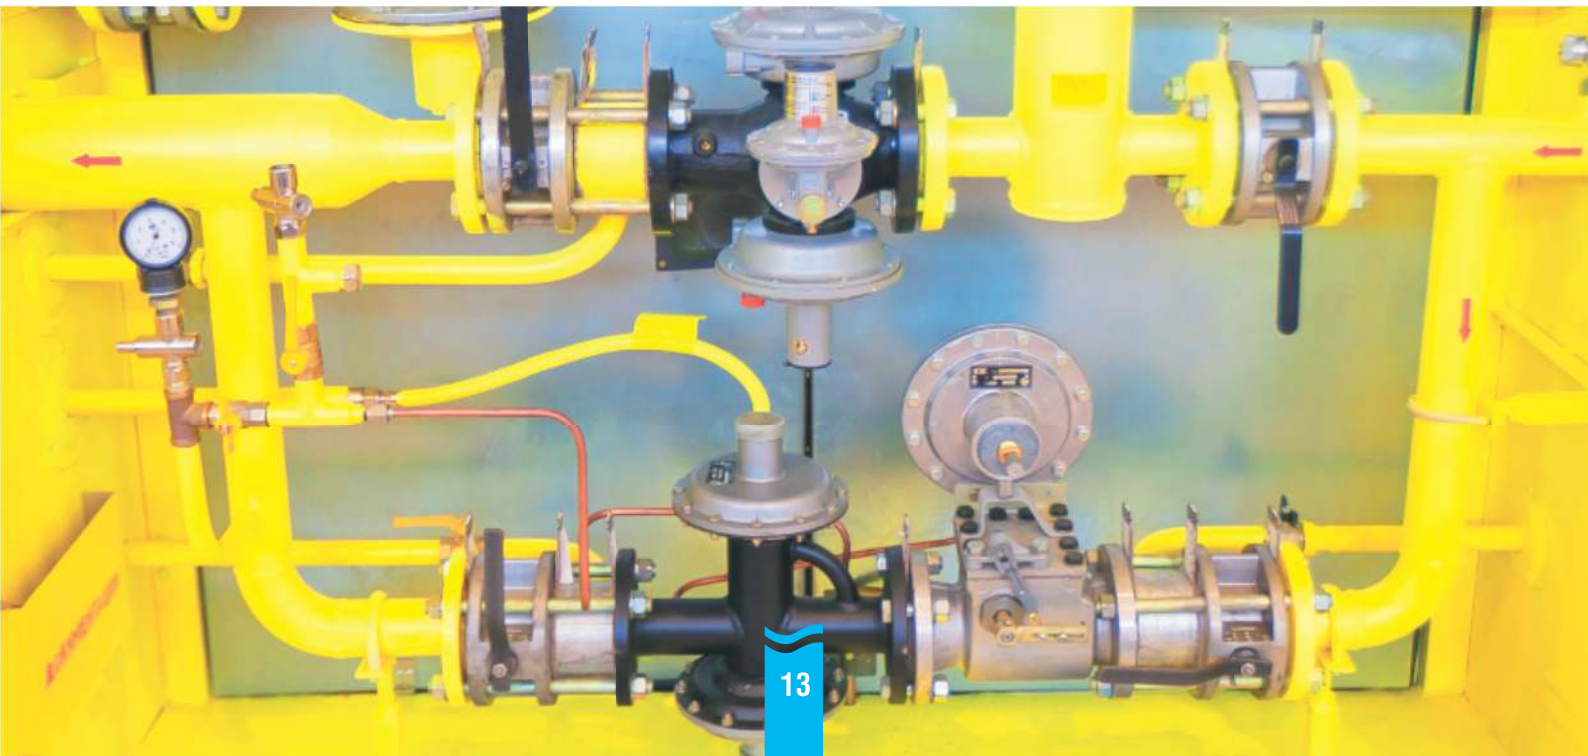

GAZ ALARM CİHAZI

SELENOİD VANA

SHUT OFF DEPREM VENTİLİ

EXPROOF GAZ ALARM CİHAZI

MEKANİK DEPREM VENTİLİ

**DEMİRDÖKÜM INVERTER
SALON TİPİ KLİMA**

**DEMİRDÖKÜM INVERTER KLİMA
9000/12.000/18.000/24.000 (BTU/H)**