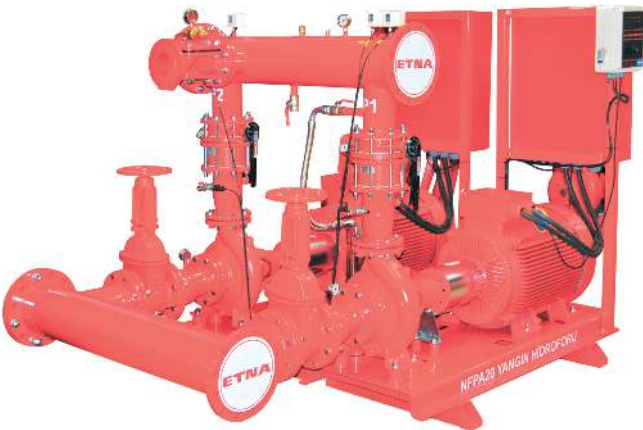

YÜKSELEN MİLLİ SÜRGÜLÜ VANA

YANFIN DOLABI

YANGIN TÜPLERİ

ISLAK ALARM VANASI

ETNA YANGIN POMPASI

TEKNOPOMP YANGIN HİDRAFORU

YENIÇAĞ

Enerji San. ve Tic. Ltd. Şti.